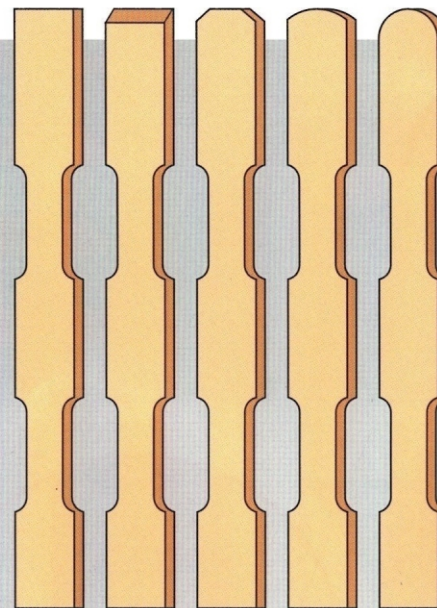

### Plotové tyčky

sušené, čtyřstranně hoblované

**šíře 60 mm, tloušťka 18 mm**

délky dle požadavku zákazníka

**cena za 1 metr délky 21,60 Kč**

(Příklad výpočtu jiných délek:  
 cena za metr x požadovaný rozměr v metrech.  
 Např. délka 1,3 m: 21,60 x 1,3 = 28,10 Kč)

**šíře 80 mm, tloušťka 18 mm**

délky dle požadavku zákazníka

**cena za 1 metr délky 28,80 Kč**

(Příklad výpočtu jiných délek:  
 cena za metr x požadovaný rozměr v metrech.  
 Např. délka 1,3 m: 28,80 x 1,3 = 37,50 Kč)

U tyček s malým a velkým obloukem,  
 obloukem a dvojitým obloukem  
 se připočítává cena 4,- Kč.  
 Ostatní "ozdoby" jsou v ceně tyčky.

z čela seříznutá    2x seříznutá    malý oblouk    velký oblouk

#### Vzor DANA

- šíře 6, 8, 9 cm,
- tloušťka 18 mm,
- délka dle požadavku zákazníka
- úhel 30°
- bez příplatku za vzor.