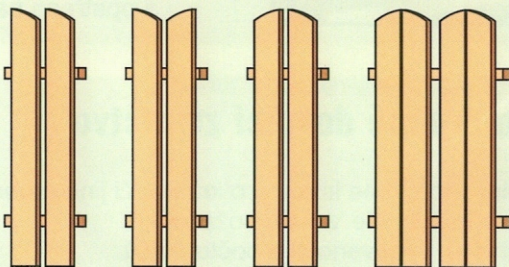

Vzor BÁRA

- šíře 6, 8, 9 cm,
- tloušťka 18 mm,
- délka dle požadavku zákazníka
- příplatek za vzor 2,- Kč

Příklady různého použití vzoru Bára