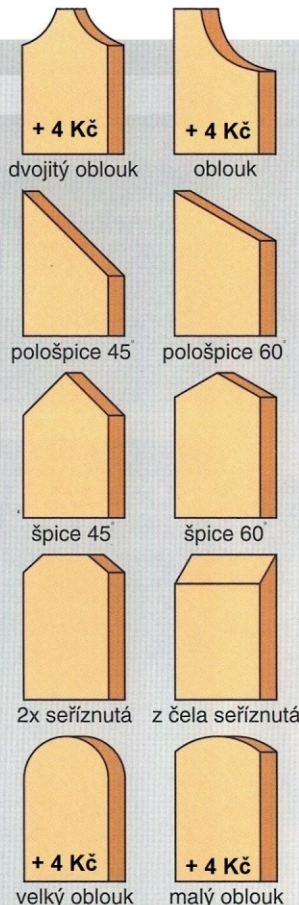

z čela seříznutá   2x seříznutá   malý oblouk   velký oblouk

Plotové tyčky tvarované

délky od 80 cm výše

šíře 8 cm d. 1 metr délky **50,40 Kč**

šíře 9 cm d. 1 metr délky **56,70 Kč**

U tyček s malým a velkým obloukem
se připočítává cena 4,- Kč

Plotové tesy jehličnaté dřevo

půlkulaté (frézované smrkové dřevo púlené)

délky v m : 1 / 1,5 / 2 / 2,5 / 3 / 3,5 / 4

- již nemáme v nabídce

hranolové (čtyřstranně hoblované)

délky dle požadavku zákazníka

4 x 9 cm 1 metr délky **54 Kč**

4 x 7 cm 1 metr délky **42 Kč**

4 x 6 cm 1 metr délky **36 Kč**

hranolové (čtyřstranně hoblované se šikmou okapnicí)

délky dle požadavku zákazníka

4 x 9 cm 1 metr délky **64,80 Kč**

4 x 7 cm 1 metr délky **50,40 Kč**

4 x 6 cm 1 metr délky **43,20 Kč**

Palisády

- již nemáme v nabídce