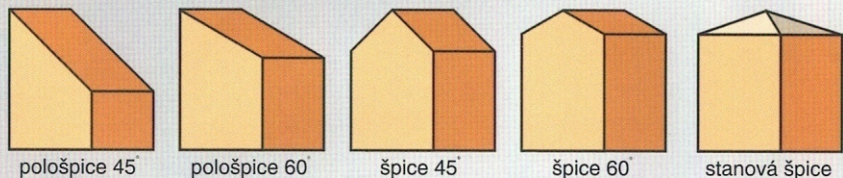

Plotové sloupky

sušené, čtyřstranně hoblované

7 x 7 cm	1 metr délky	88,20 Kč
8 x 8 cm	1 metr délky	115,20 Kč
9 x 9 cm	1 metr délky	145,80 Kč

(Příklad výpočtu jiných délek:

cena za metr x požadovaný rozměr v metrech.

Např. 7x7 cm, délka 1,2 m: $88,20 \times 1,2 = 105,80$ Kč
9x9 cm, délka 0,9 m: $145,80 \times 0,9 = 131,20$ Kč)

pološpice 45°

pološpice 60°

špice 45°

Plotové tyčky - profilované,

šíře 6, 8, 9 cm

délka dle požadavku zákazníka.

Příplatek za profil 5 Kč za 1 běžný metr tyčky.

(Příklad výpočtu jiných délek:

cena za metr x požadovaný rozměr v metrech.

Např. délka 1,3 m: $5 \times 1,3 = 6,5$ Kč
délka 0,9 m: $5 \times 0,9 = 4,5$ Kč)

Řezivo:

- prkna, tloušťka 23 mm, délka 4 a 5 m
- hranoly 8x8 cm, 8x10 cm, 9,5x9,5 cm, 10,5x10,5 cm
- hranoly sušené, hoblované 7x7 cm, 8x8 cm, 9x9 cm
- latě sušené, hoblované, 4x6 cm, délka 5 m
- čtyřstranně hoblované řezivo

Smrkové palubky

typ "klasik", třída A

šíře 9,6 cm, tloušťka 1,6 cm, délka 4 a 5 m
šíře 14,3 cm, tloušťka 1,6 cm, délka 4 a 3,5 m

Plotové tyčky tvarované - masiv

4 x 9 cm	1 metr délky	72 Kč
4 x 7 cm	1 metr délky	56 Kč
délka dle požadavku zákazníka		

(Příklad výpočtu jiných délek:

cena za metr x požadovaný rozměr v metrech.

Např. 4x9 cm, délka 1,2 m: $72 \times 1,2 = 86,40$ Kč
4x7 cm, délka 0,9 m: $56 \times 0,9 = 50,40$ Kč)