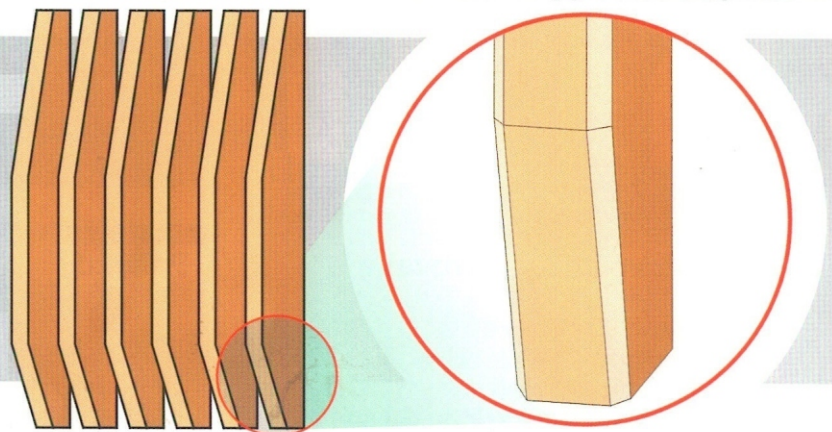

špice 60°

stanová špice

Veškeré ceny jsou uvedeny bez DPH.

Detail zkosení hrany

Lavičkové kusy

Jsou vyrobeny z jehličnatého dřeva, sušené, čtyřstranně hoblované. Podélné hrany jsou zaoblené. Délky dle požadavku zákazníka.

Profily	Cena za běžný metr
4 x 9 cm	64,80 Kč
4 x 8 cm	57,60 Kč
4 x 7 cm	50,40 Kč
4 x 6 cm	43,20 Kč
3 x 9 cm	48,60 Kč
3 x 8 cm	43,20 Kč
3 x 7 cm	37,80 Kč
3 x 6 cm	32,40 Kč
3 x 5 cm	27,20 Kč

Veškeré ceny jsou uvedeny bez DPH.